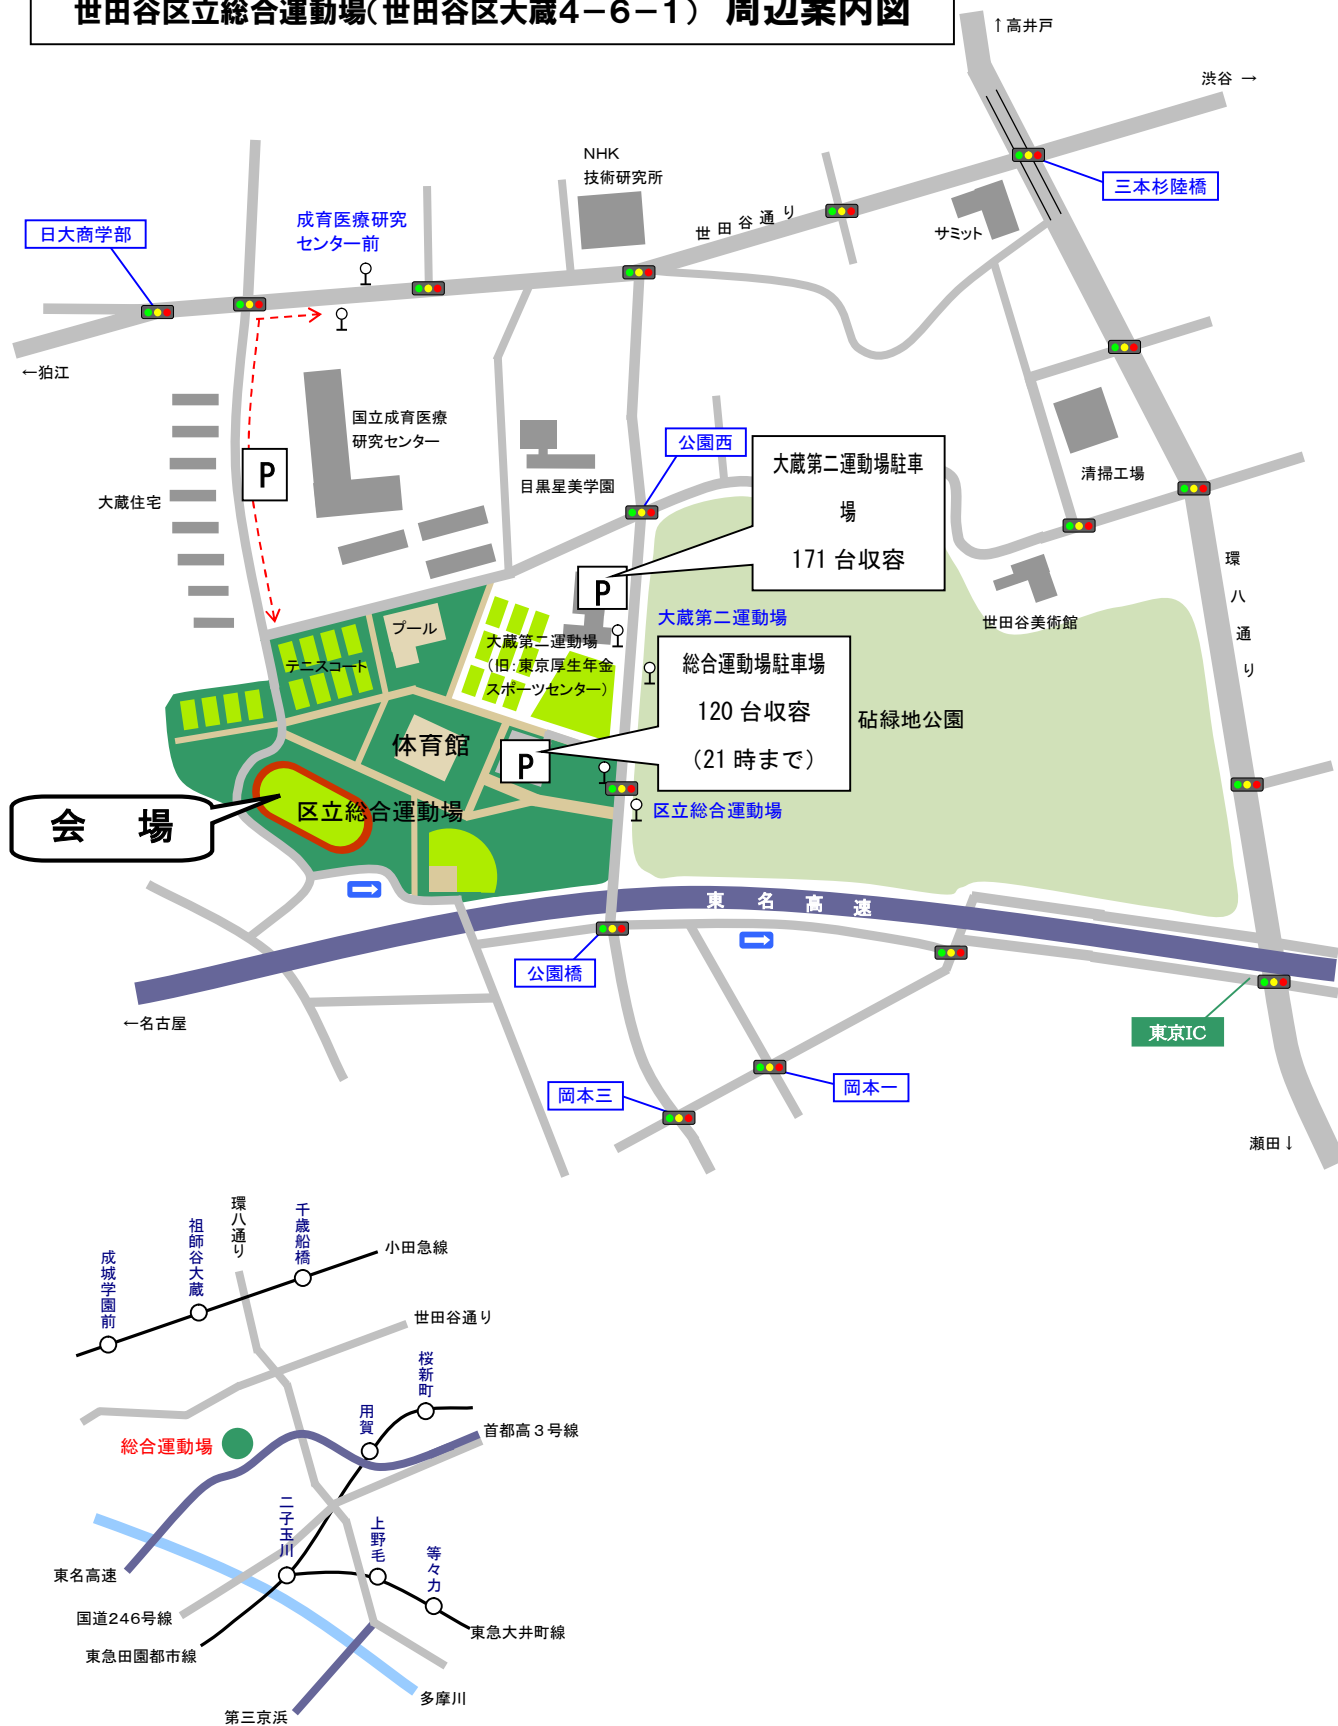

世田谷区立総合運動場(世田谷区大蔵4-6-1) 周辺案内図

お車でお越しの場合は、有料駐車場をご利用ください。(料金：30分毎に100円)

※駐車料金の優遇はありません。

※駐車場が混雑し、ご入場いただけない場合があります。