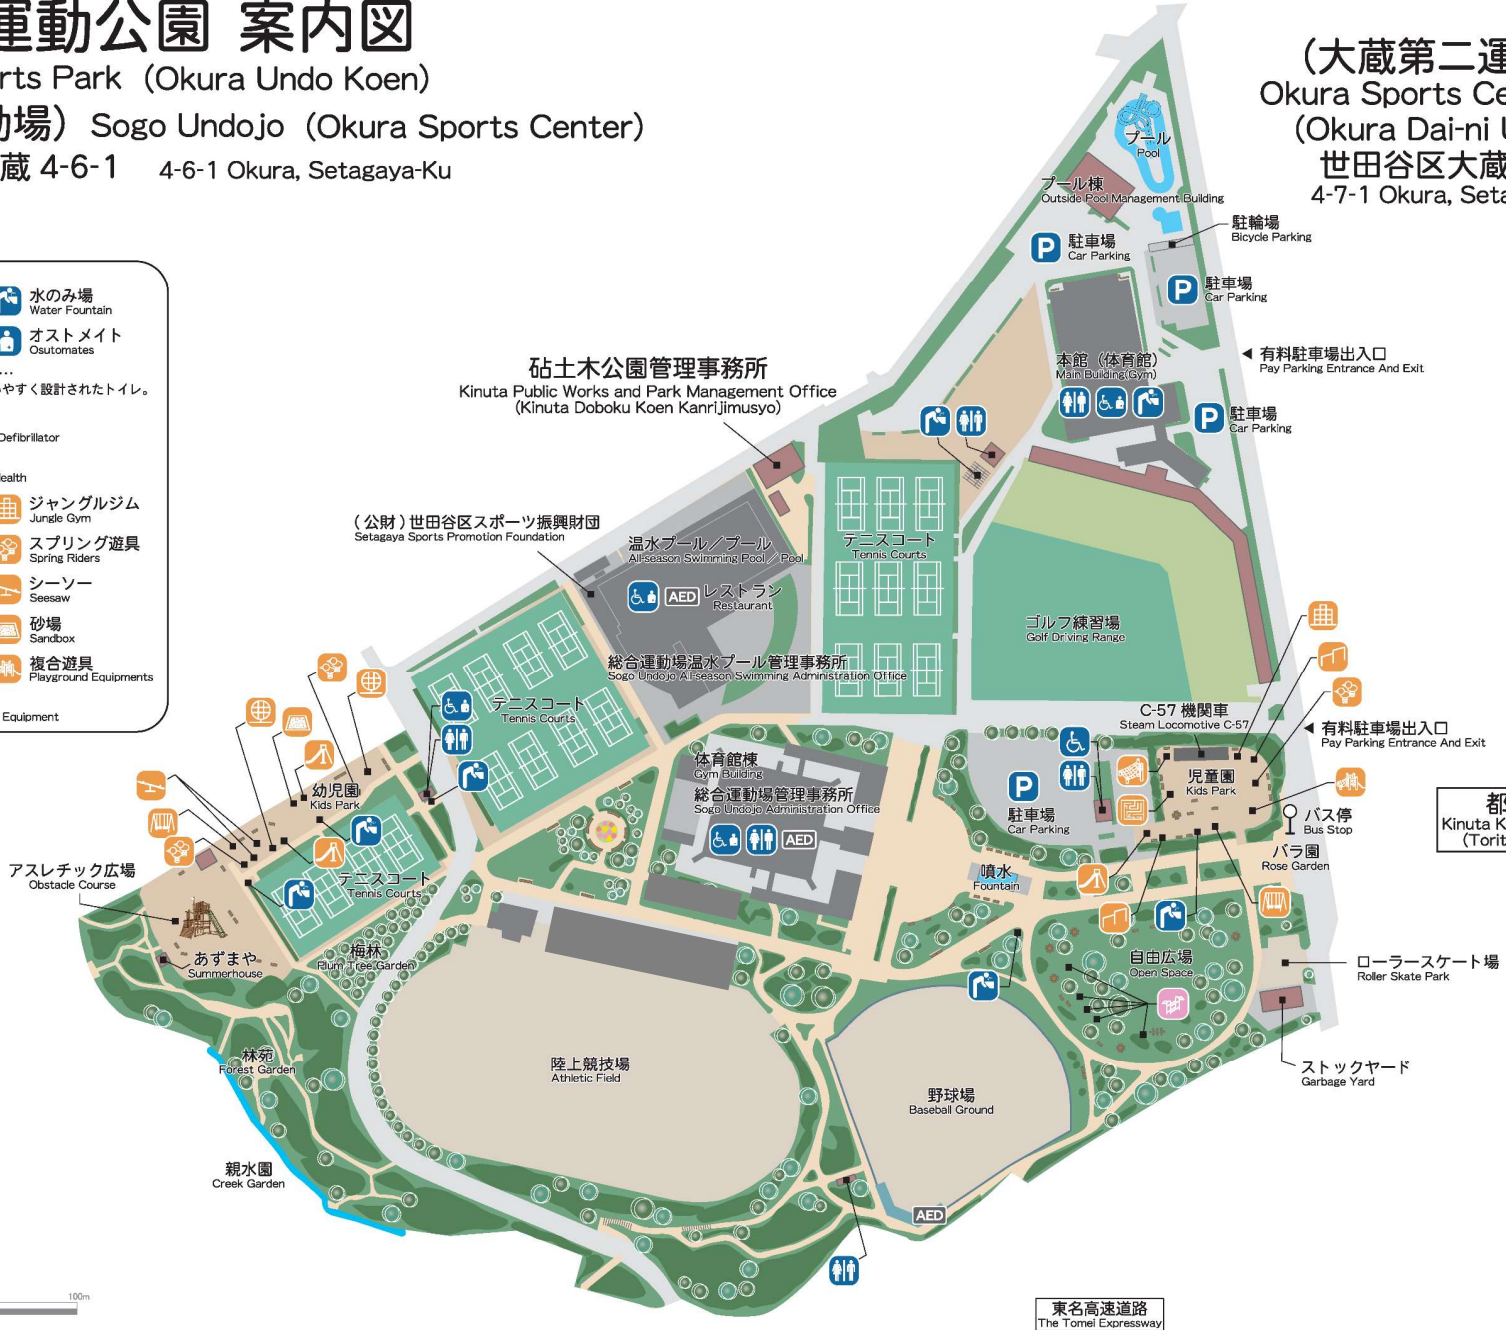

# 世田谷陸上競技会 会場案内図

## 注意事項

- ・陸上競技場(競技区域)内の導線は、(青線)となります。
- ・大会運営者ゾーンは立入禁止となります。
- ・大きな声等での応援はお控えください。

# 大蔵運動公園 案内図

Okura Sports Park (Okura Undo Koen)  
 (総合運動場) Sogo Undojo (Okura Sports Center)  
 世田谷区大蔵 4-6-1 4-6-1 Okura, Setagaya-Ku

(大蔵第二運動場)  
 Okura Sports Center No.2  
 (Okura Dai-ni Undojo)  
 世田谷区大蔵 4-7-1  
 4-7-1 Okura, Setagaya-Ku

都立砧公園  
 Kinuta Koen Municipal Park  
 (Torithu Kinuta Koen)

東名高速道路  
 The Tomei Expressway