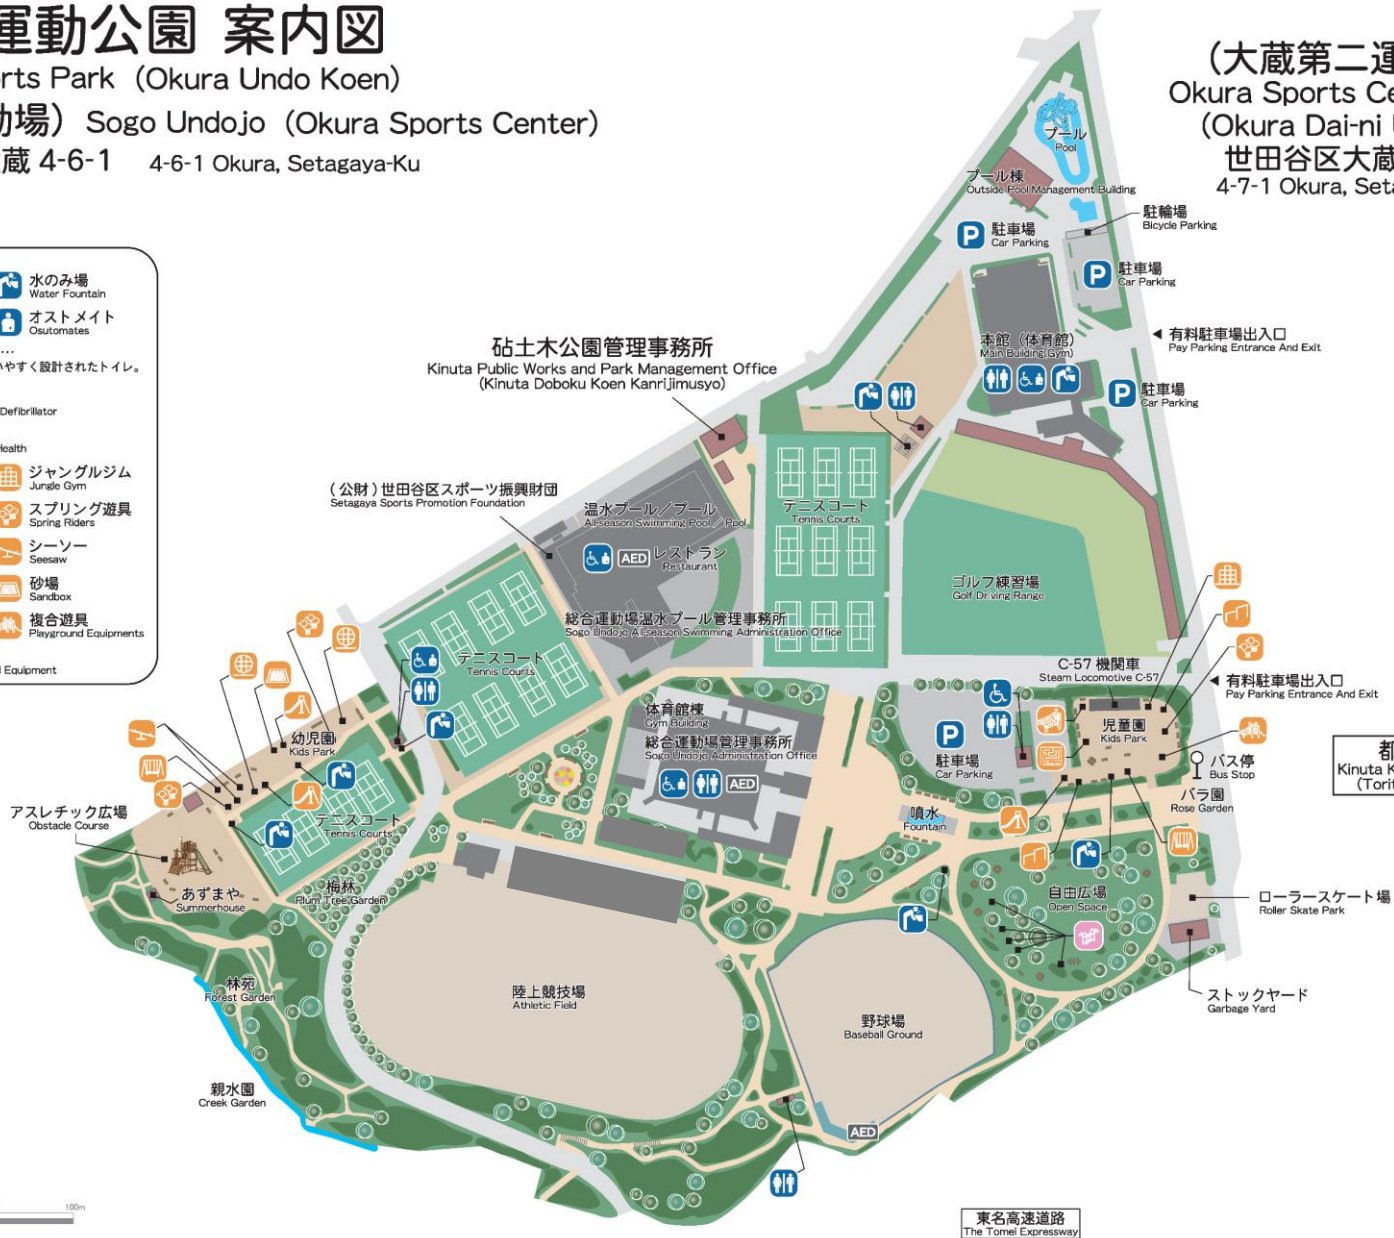

世田谷陸上競技会 会場案内図

注意事項

- ・陸上競技場(競技区域)内の導線は、(青線)となります。
- ・大会運営者ゾーンは立入禁止となります。
- ・大きな声等での応援はお控えください。

大蔵運動公園 案内図

Okura Sports Park (Okura Undo Koen)

(総合運動場) Sogo Undojo (Okura Sports Center)

世田谷区大蔵 4-6-1 4-6-1 Okura, Setagaya-Ku

(大蔵第二運動場)
Okura Sports Center No.2
(Okura Dai-ni Undojo)
世田谷区大蔵 4-7-1
4-7-1 Okura, Setagaya-Ku

- 凡例
- 駐車場 Car Parking
 - 水のみ場 Water Fountain
 - トイレ Toilets
 - オストメイト Ostomates
 - だれでもトイレ...
身障者の方にも使いやすく設計されたトイレ。
Multipurpose Toilet
 - AED
Automated External Defibrillator
 - 健康遊具
Play Equipment for Health
 - 鉄棒 Horizontal bars
 - プランコ Swings
 - クライム Climbing Wall
 - 迷路 Maze
 - すべり台 Slide
 - 回転遊具
Revolving Playground Equipment
 - ジャングルジム
Jungle Gym
 - スプリング遊具
Spring Riders
 - シーズー
Seesaw
 - 砂場
Sandbox
 - 複合遊具
Playground Equipments

東名高速道路
The Tomei Expressway